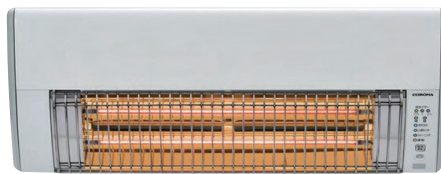

遠赤外線暖房機(電気式)

6 CORONA ウォールヒート
HOT & COOL FAN

ヒートショック対策に!
人感センサーで寒い脱衣所がすぐにあっただか 夏は冷風

CHK-C126A(W)

色:ホワイト
高さ204×幅525×奥行178(mm)

メーカー希望小売価格 ¥86,680(税込)

工事費別途

¥53,000 (税込)